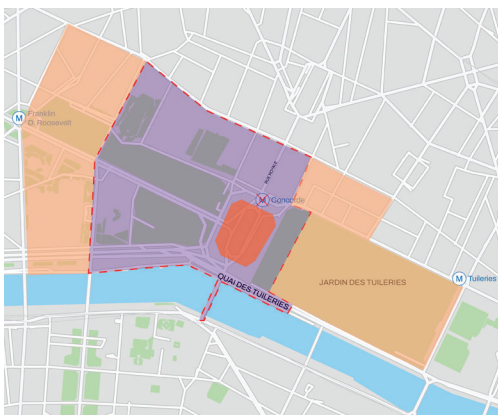

Configuration exceptionnelle Le jour du match d'ouverture de la Coupe du monde puis en cas de qualification de l'Équipe de France pour les phases finales.

- Village Rugby étendu
- Périmètre d'interdiction de la circulation et du stationnement
- Périmètre de sécurité établi les jours de matches de 12h à 02h00, uniquement accessible aux piétons
- Périmètre de déviation de la circulation et restriction du stationnement

Vous voulez en savoir plus sur les dates et les horaires, les rues concernées, les modifications de circulation (dont transports en commun), les interdictions de stationnement ou d'accès aux parkings privés et publics...

Rendez-vous sur paris.fr/circulation-villagerugby ou au **3975**. Nous vous prions de nous excuser pour la gêne occasionnée et vous remercions pour votre compréhension et votre patience à l'occasion de l'accueil de ce grand événement sportif.

Pour plus d'informations, rendez-vous sur paris.fr/villagerugby www.prefecturedepolice.interieur.gouv.fr/rugby-coupe-du-monde-2023-0