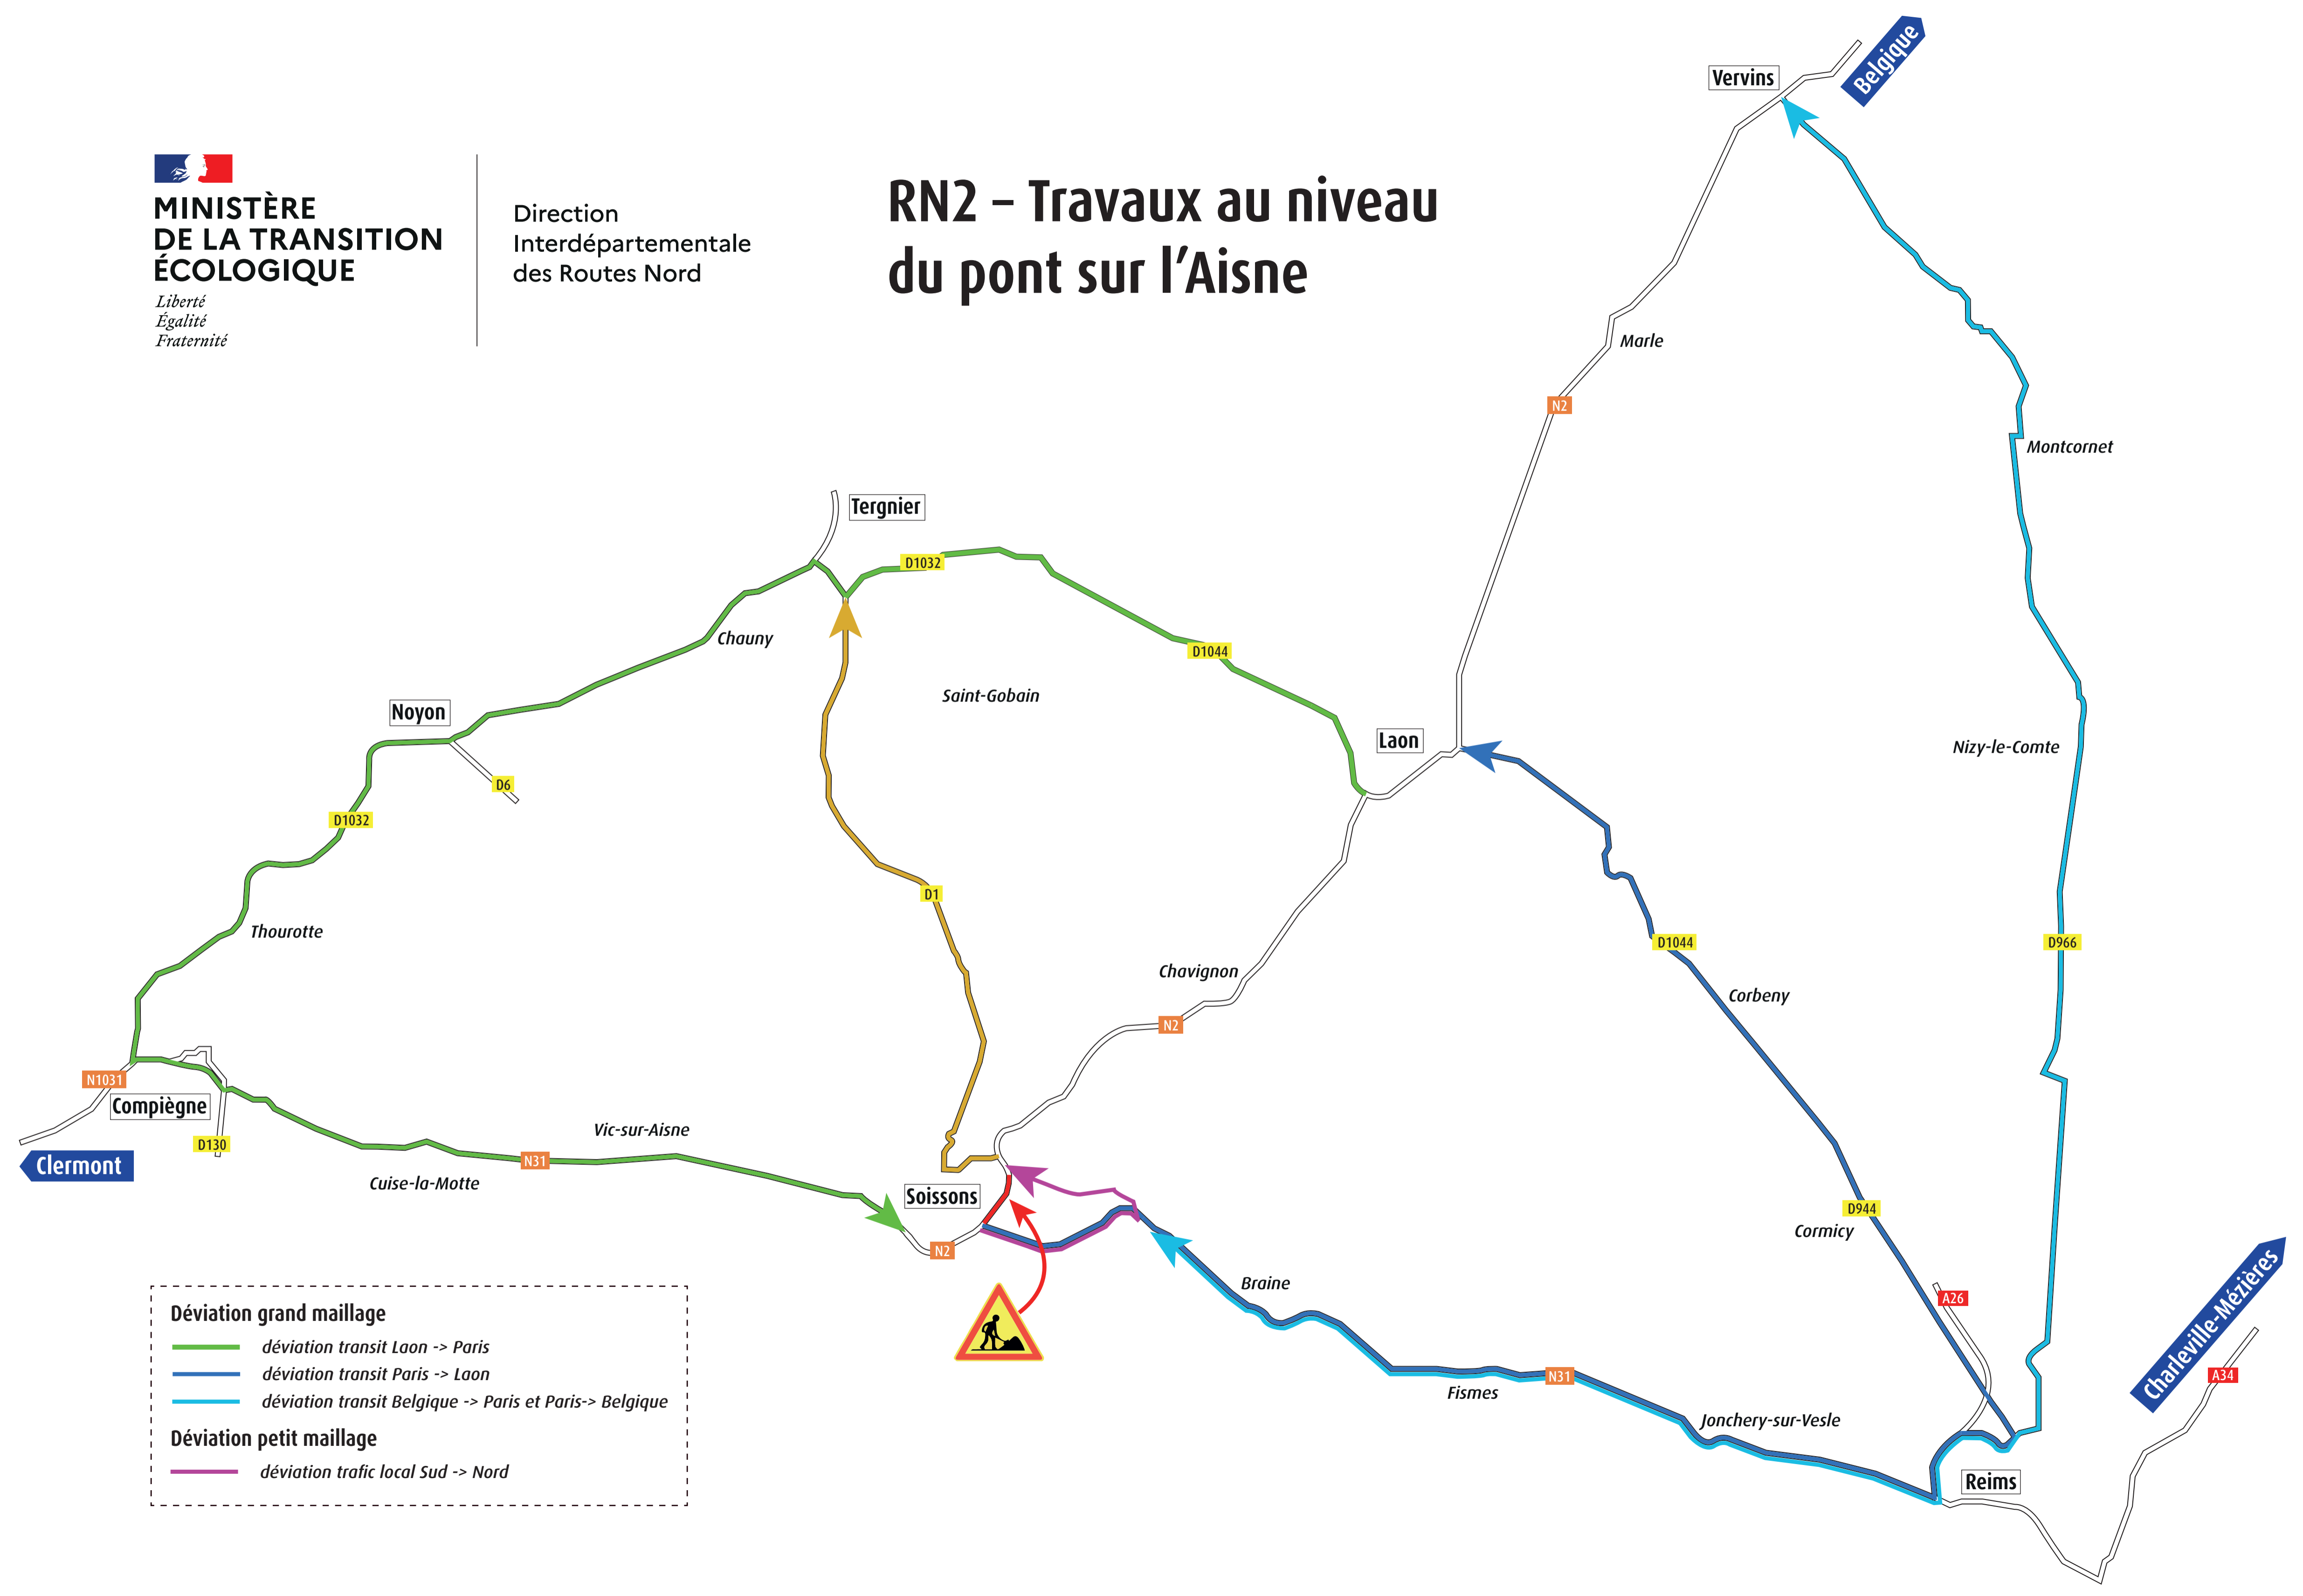

**MINISTÈRE
DE LA TRANSITION
ÉCOLOGIQUE**

*Liberté
Égalité
Fraternité*

Direction
Interdépartementale
des Routes Nord

RN2 – Travaux au niveau du pont sur l’Aisne

Déviation grand maillage

- déviation transit Laon -> Paris
- déviation transit Paris -> Laon
- déviation transit Belgique -> Paris et Paris-> Belgique

Déviation petit maillage

- déviation trafic local Sud -> Nord